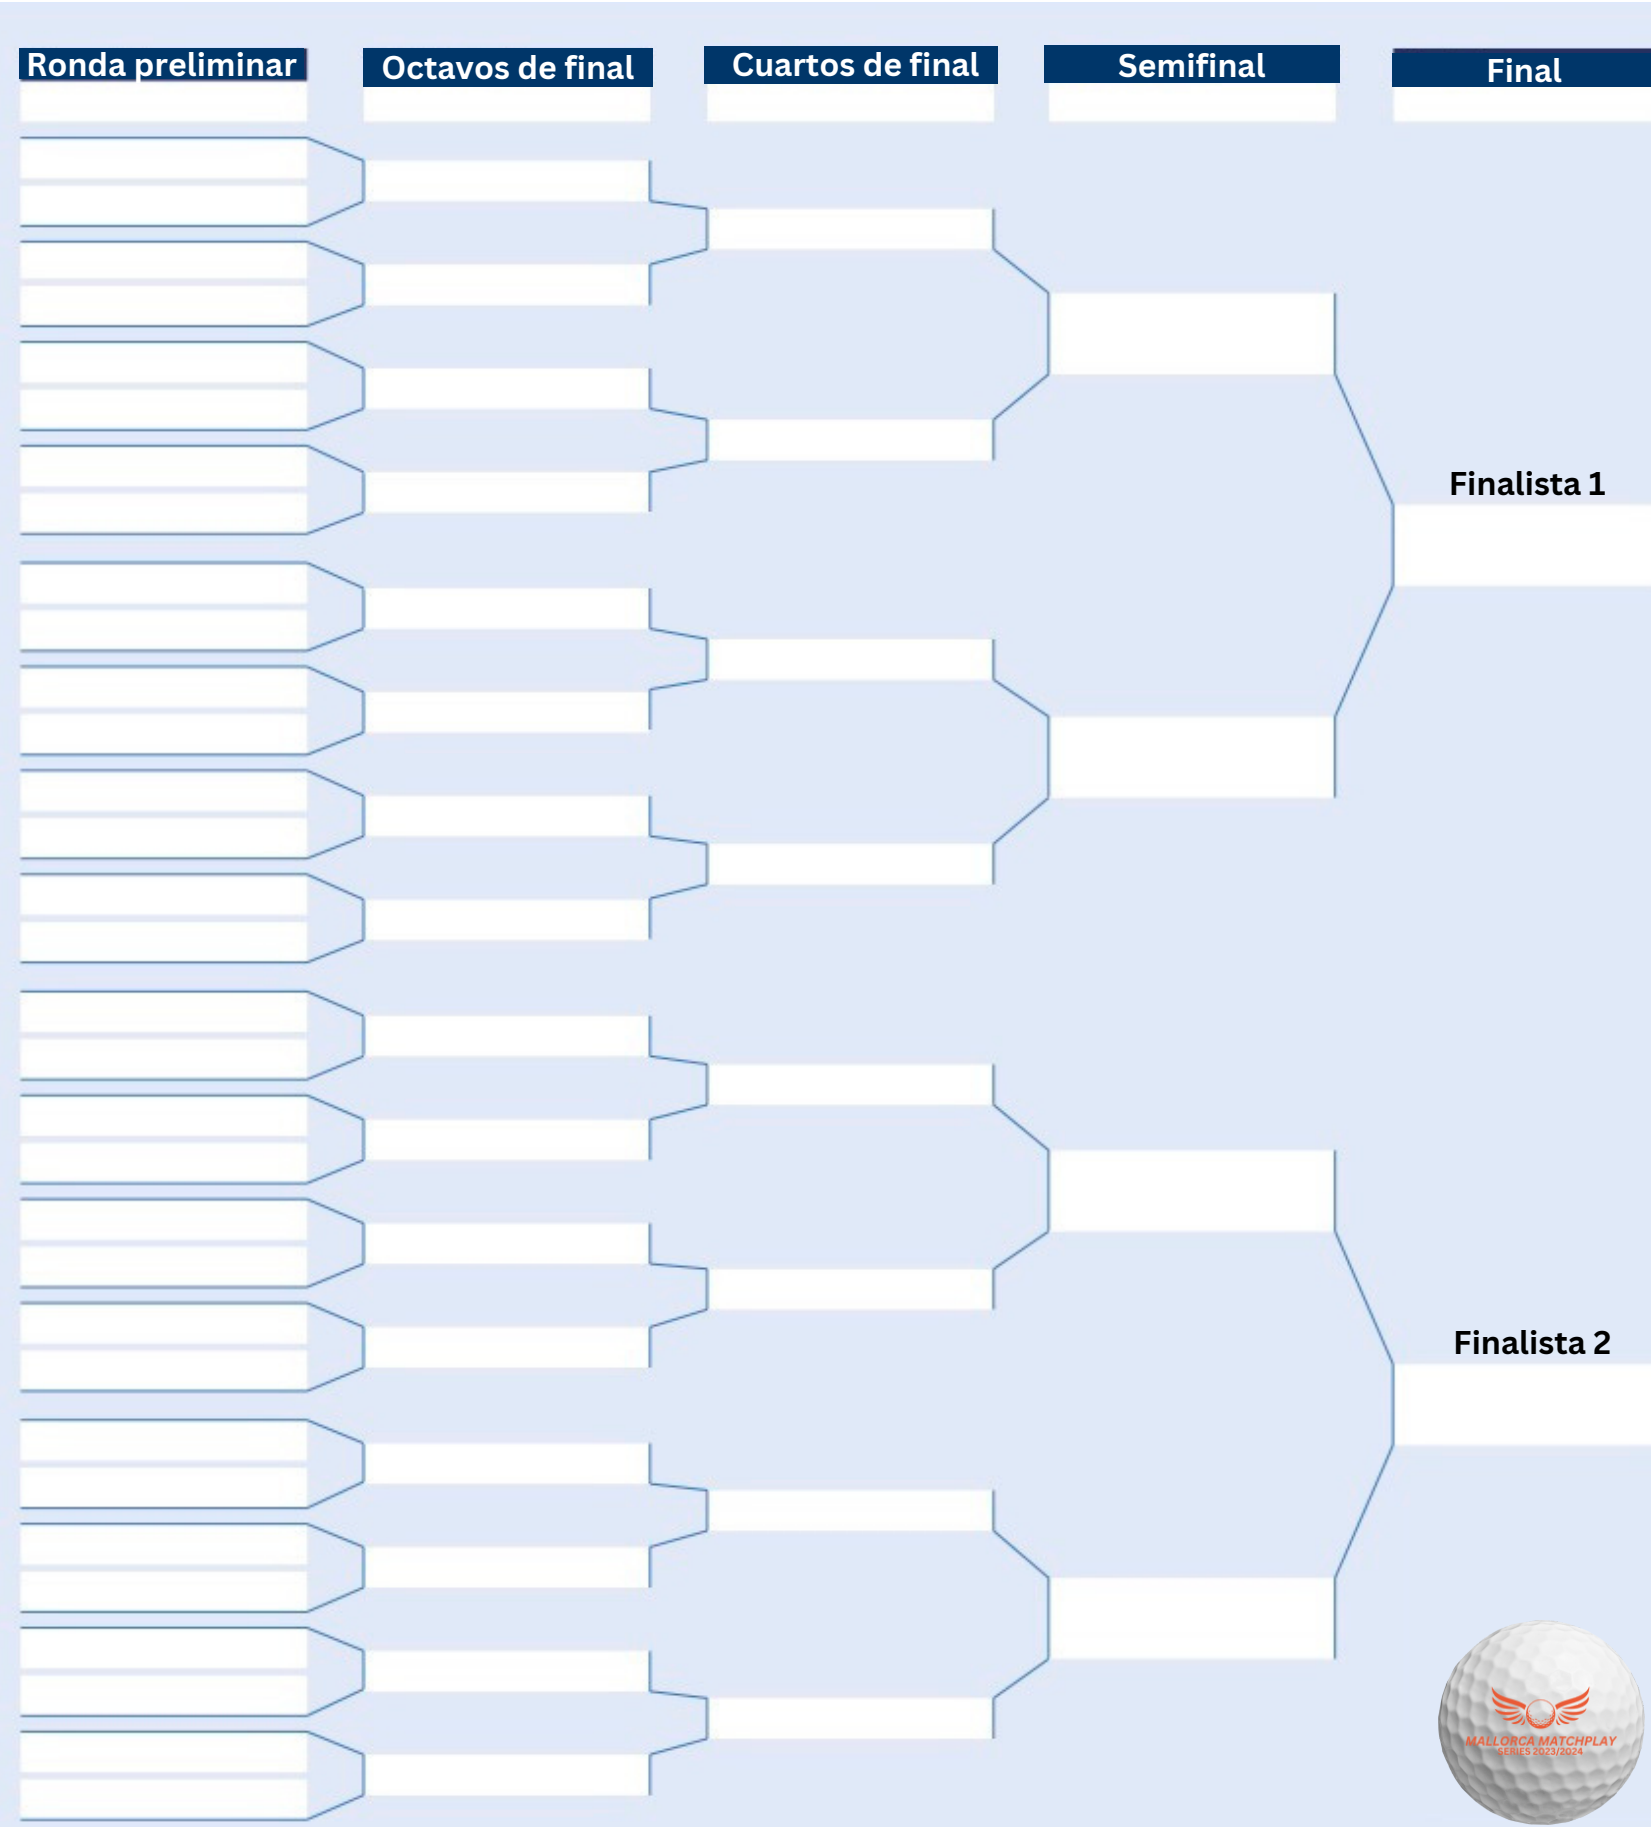

**MALLORCA MATCHPLAY
SERIES 2023/2024**

presented by

SCHWER&PARTNER
REALIZING YOUR VISION
www.schwer-partner.com

A DESTACAR:

Todos los participantes entran en un sorteo para un crucero para 2 personas por un valor de 25.500 EUR, cual comienza el 07.06.2024 desde Palma hasta Hamburgo (duración 15 días)

INSCRIPCIÓN

LA FINAL
06.06.2024

INFORMACIÓN PARA LA FINAL & ENTREGA DE PREMIOS

Final: 06.06.2024

Torneo Stableford, incluido comida/cena

Entrega de premios: 07.06.2024
a partir de las 18.30 hrs a bordo de la MS EUROPA en el puerto de Palma con cena de gala y sorteo de regalos

PATROCINADORES

DEUTSCH

Ablauf/Organisation:

Beginn der Serie ist ab 01. September 2023. Bis zum 31. März 2024 müssen die beiden Finalisten/innen der teilnehmenden Golfclubs feststehen. Die beiden Finalisten/innen sind automatisch für das Mallorca Matchplay Finale am 06. Juni 2024 qualifiziert.