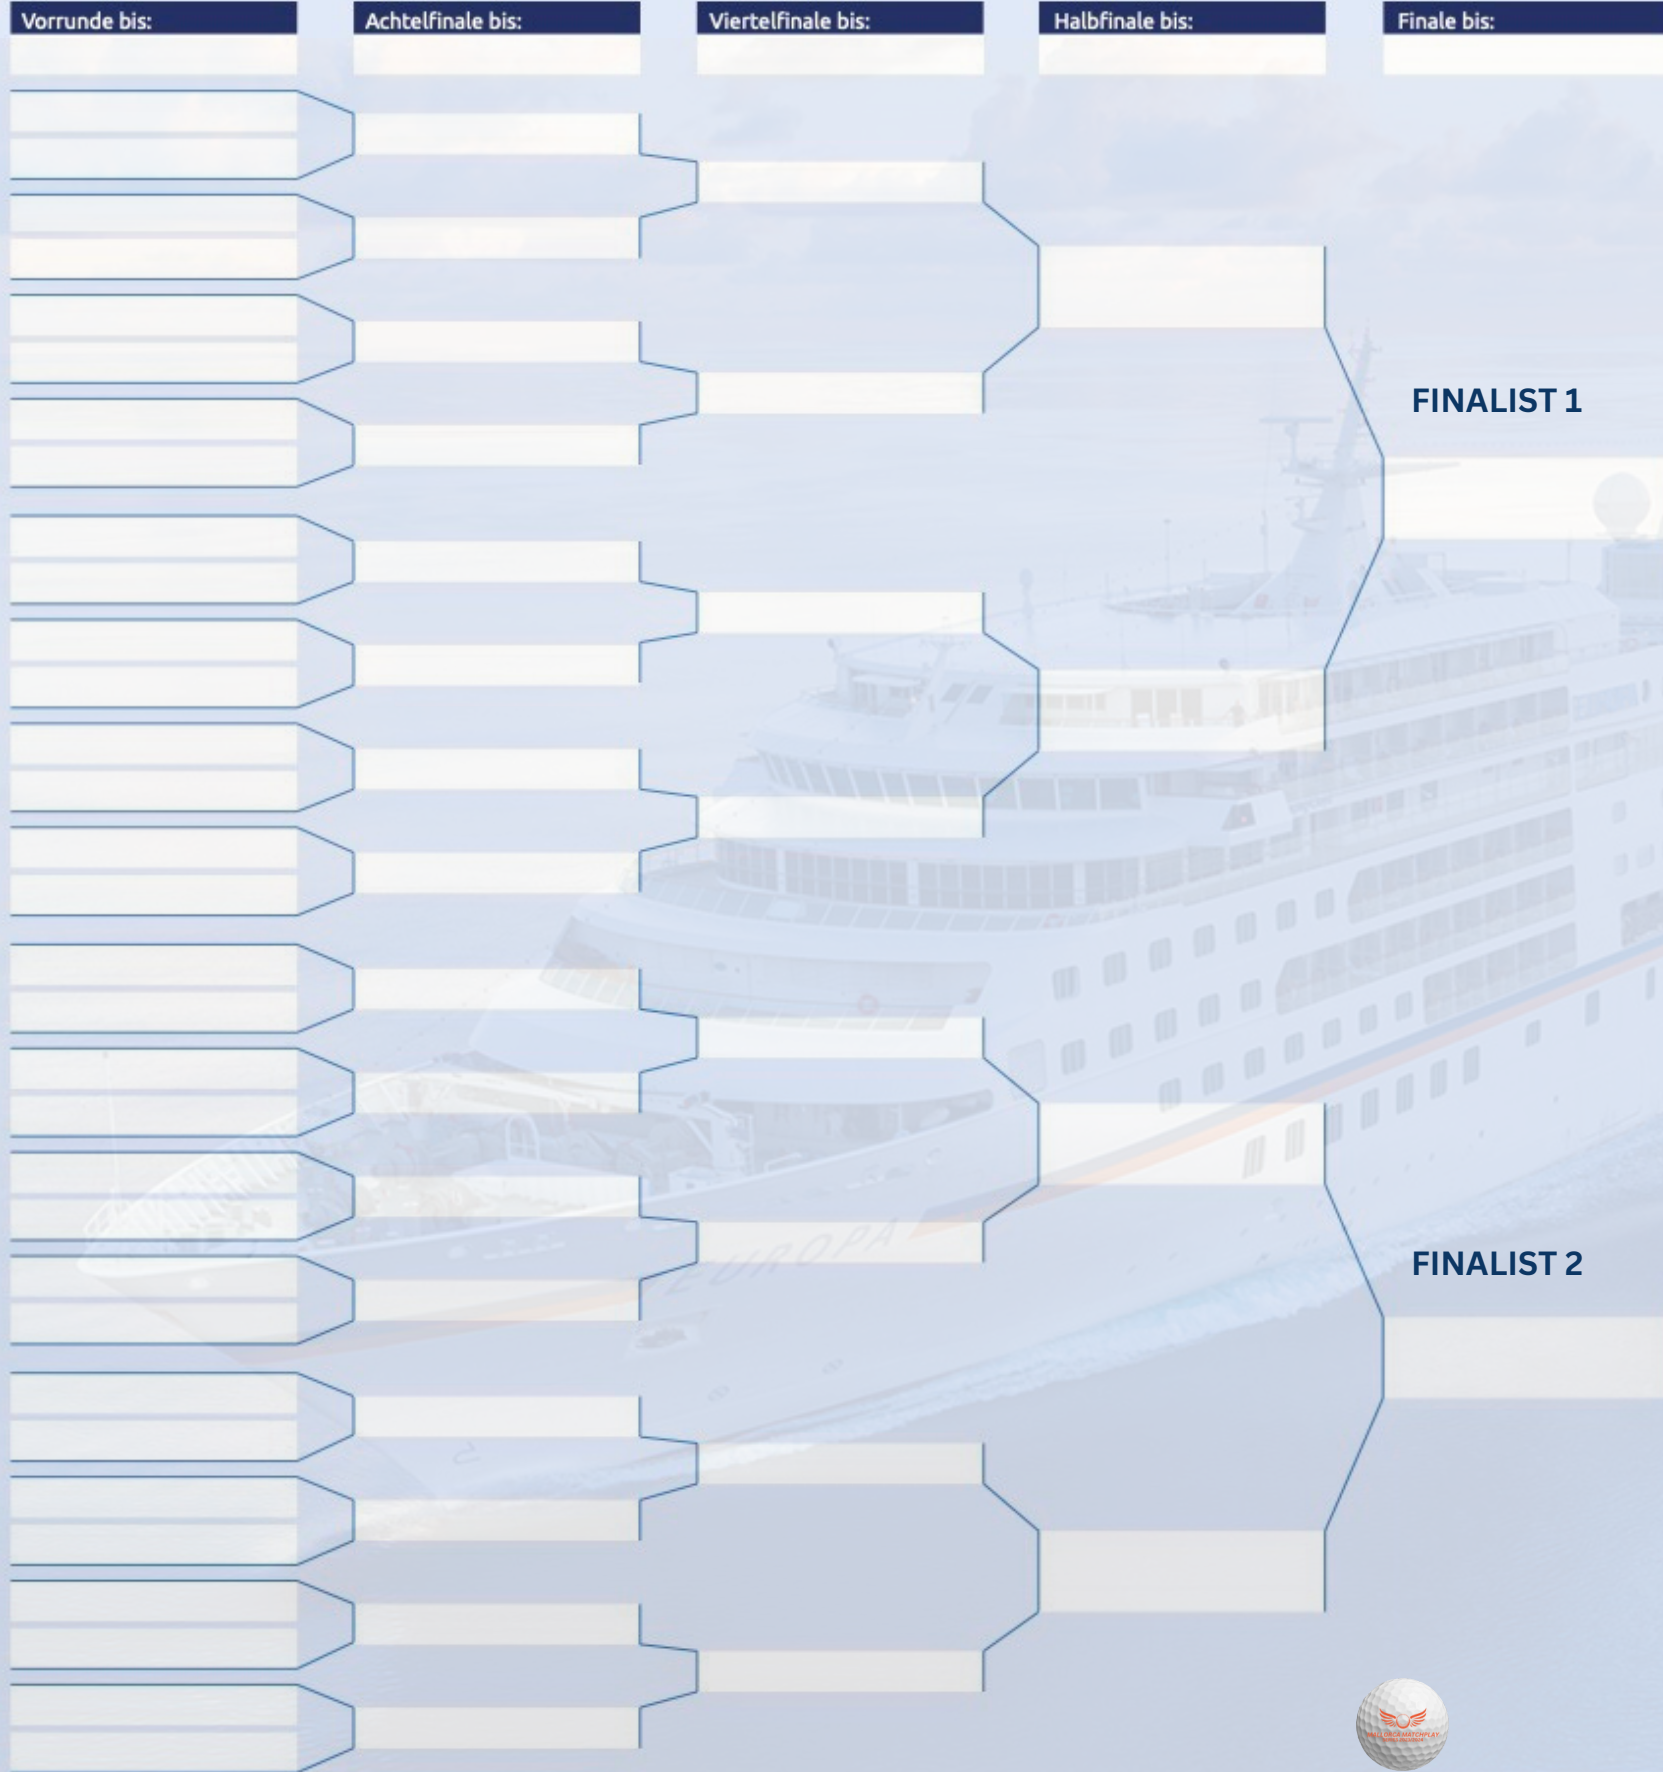

presented by

MALLORCA MATCHPLAY SERIES 2023/2024

SCHWER & PARTNER
REALIZING YOUR VISION
www.schwer-partner.com

HIGHLIGHT:

Alle Teilnehmer/innen der Serie nehmen an einer Verlosung der Kreuzfahrt für 2 Personen, Wert ca. 23.520 Euro, die am 7.6.2024 von Palma - Hamburg (15Tage) startet, teil.

INFORMATIONEN ZUM FINALE

Finale: 06.06.2024
Am 07.06.2024 ab 17.30 Uhr Siegerehrung mit Kapitän an Bord von MS EUROPA im Hafen von Palma im Rahmen eines Galadinner.

FINALE 06.06.2024

PATROCINADORES

DEUTSCH

Ablauf/Organisation:

Beginn der Serie ist ab 01. September 2023. Bis zum 31. März 2024 müssen die beiden Finalisten/innen der teilnehmenden Golfclubs feststehen. Die beiden Finalisten/innen sind automatisch für das Mallorca Matchplay Finale am 06. Juni 2024 qualifiziert.